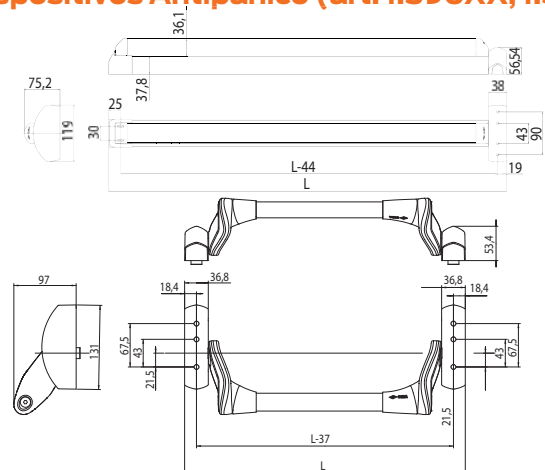

Ej.: Cerradura 431XX

Características técnicas

Uso previsto	Sistema de control de acceso electrónico con tarjeta de proximidad, alimentación con pilas. Versión para instalación con Dispositivo Antipánico.
Diseño compacto	Lector y portapilas integrados en la placa externa. Solo dos tornillos para su instalación.
Credenciales	Tecnología de proximidad RFD ISO 14443B/Mifare ISO 14443A, compatible con tecnología NFC. Activación de la cerradura, acercando la credencial a una distancia inferior a 2 cm.
Temperatura de uso	Entre -10°C y 70°C con pilas específicas.
Encriptación de datos	Sistema 3DES-AES.
Histórico	Últimas 500 operaciones.
Apertura de emergencia	Apertura mecánica de emergencia: dependiendo del dispositivo antipánico elegido, utilizar un doble cilindro (art. 1.0G300.xx.x.xx) o medio cilindro (art. 1.0G304.xx.x.xx)
Versión wireless	El sistema está disponible en versión Wireless (tecnología Zigbee 2.4 GHz). Las cerraduras se comunican con el sistema central a través de la red wireless. Fácil reprogramación y cancelación de credenciales.
Indicación luminosa	Led multicolor en placa externa, con indicación de nivel de pilas bajo y avisos de servicio.
Pilas	3 x 1,5V AAA alcalinas.
Duración Pilas	30.000 ciclos aprox. para la versión offline (según condiciones de uso).
Dimensión placa externa	259x60x28 mm (Alto x Ancho x Fondo).
Peso	eSIGNO embalaje: 1,5 kg (incluye placa externa, manilla y pilas). Placa de adaptación con adaptador cuadradillo de 8 a 9 mm (Art. 1.07457.25.0), necesario referenciarla a parte y se suministrará de forma separada.
Material	Placa externa en Zamak 3 (ZP3 en conformidad con UN EN 12844).
Plástico	PA6 / PA12. Embellecedores disponibles en negro o blanco.
Acabados	Plata satinado / Plata brillo / Bronce satinado / Oro brillo
Manillas	Disponibles modelos; Classic / Modern RTD (recomendada para este tipo de instalación)/Elegance, reversibles. Por el interior dispositivo antipánico para puertas metálicas 1.59615.00.0 y para puertas de madera 1.59607.10.0, 1.59711.XX.X
Cuadrado	8 mm.
Distancia entre ejes	72 mm.
Cilindro mecánico emergencia	Medio cilindro con perfil europeo, oculto debajo del embellecedor de plástico. Acceso mediante el útil correspondiente.
Cerradura mecánica	Para puertas metálicas cerraduras serie 1.430XX sin función antipánico o cerraduras serie 1.431XX con función antipánico (nota: las cerraduras modelos 1.4311X y 1.4313X necesitan un juego de cuadrado partido). Para puertas de madera cerraduras series 1.5A300, 1.5A310, 1.52842, 1.52862 con función antipánico.
Grosor puerta	40 - 60 mm.
Aplicación	Interior.
Durabilidad	200.000 ciclos.
Fijación	Compatible con destornilladores eléctricos.
Normativas	En conformidad con las normas EN1634-1 (puerta cortafuego hasta 60 minutos), EN179, EN1125 y EN12209.
Sistema de gestión	Con codificador; comunicación a través de mouse NFC o credenciales de servicio.