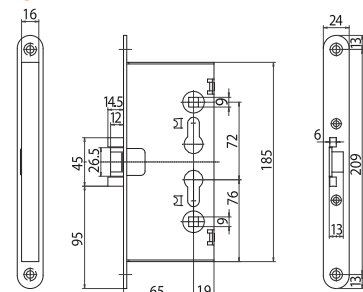

Ej.: Cerradura 431XX

Características técnicas

Uso previsto	Sistema de control de acceso electrónico con tarjeta de proximidad, alimentación con pilas. Versión para instalación con Dispositivo Antipánico.
Diseño compacto	Lector y portapilas integrados en la placa externa. Solo dos tornillos para su instalación.
Credenciales	Tecnología de proximidad RFD ISO 14443B/Mifare ISO 14443A, compatible con tecnología NFC. Activación de la cerradura, acercando la credencial a una distancia inferior a 2 cm.
Temperatura de uso	Entre -10°C y 70°C con pilas específicas.
Encriptación de datos	Sistema 3DES-AES.
Histórico	Últimas 500 operaciones.
Apertura de emergencia	Apertura mecánica de emergencia: dependiendo del dispositivo antipánico elegido, utilizar un doble cilindro (art. 1.0G300.xx.x.xx) o medio cilindro (art. 1.0G304.xx.x.xx)
Versión wireless	El sistema está disponible en versión Wireless (tecnología Zigbee 2.4 GHz). Las cerraduras se comunican con el sistema central a través de la red wireless. Fácil reprogramación y cancelación de credenciales.
Indicación luminosa	Led multicolor en placa externa, con indicación de nivel de pilas bajo y avisos de servicio.
Pilas	3 x 1,5V AAA alcalinas.
Duración Pilas	30.000 ciclos aprox. para la versión offline (según condiciones de uso).
Dimensión placa externa	259x60x28 mm (Alto x Ancho x Fondo).
Peso	eSIGNO embalaje: 1,5 kg (incluye placa externa, manilla y pilas). Placa de adaptación con adaptador cuadradillo de 8 a 9 mm (Art. 1.07457.25.0), necesario referenciarla a parte y se suministrará de forma separada.
Material	Placa externa en Zamak 3 (ZP3 en conformidad con UN EN 12844).
Plástico	PA6 / PA12. Embellecedores disponibles en negro o blanco.
Acabados	Plata satinado / Plata brillo / Bronce satinado / Oro brillo
Manillas	Disponibles modelos; Classic / Modern RTD (recomendada para este tipo de instalación)/Elegance, reversibles. Por el interior dispositivo antipánico para puertas metálicas 1.59615.00.0 y para puertas de madera 1.59607.10.0, 1.59711.XX.X
Cuadrado	8 mm.
Distancia entre ejes	72 mm.
Cilindro mecánico emergencia	Medio cilindro con perfil europeo, oculto debajo del embellecedor de plástico. Acceso mediante el útil correspondiente.
Cerradura mecánica	Para puertas metálicas cerraduras serie 1.430XX sin función antipánico o cerraduras serie 1.431XX con función antipánico (nota: las cerraduras modelos 1.4311X y 1.4313X necesitan un juego de cuadrado partido). Para puertas de madera cerraduras series 1.5A300, 1.5A310, 1.52842, 1.52862 con función antipánico.
Grosor puerta	40 - 60 mm.
Aplicación	Interior.
Durabilidad	200.000 ciclos.
Fijación	Compatible con destornilladores eléctricos.
Normativas	En conformidad con las normas EN1634-1 (puerta cortafuego hasta 60 minutos), EN179, EN1125 y EN12209.
Sistema de gestión	Con codificador; comunicación a través de mouse NFC o credenciales de servicio.