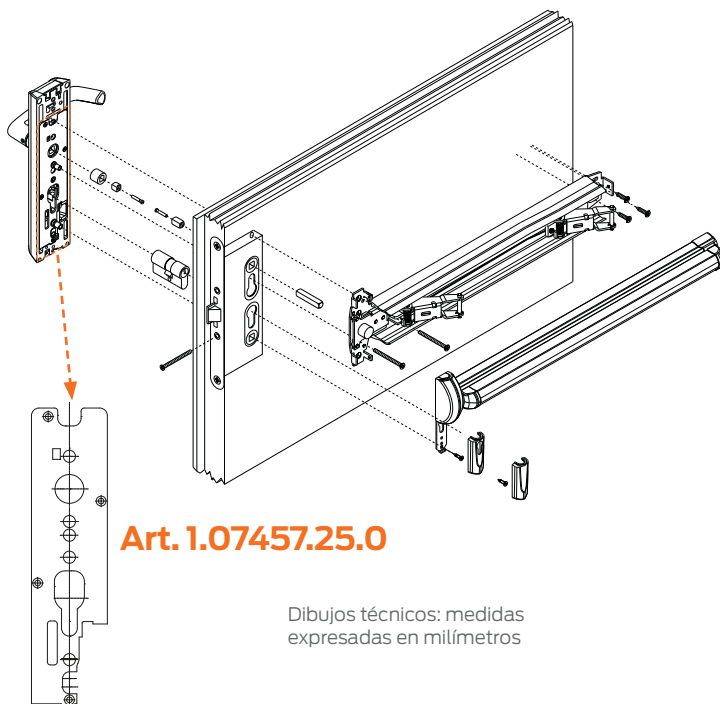

Esquema instalación